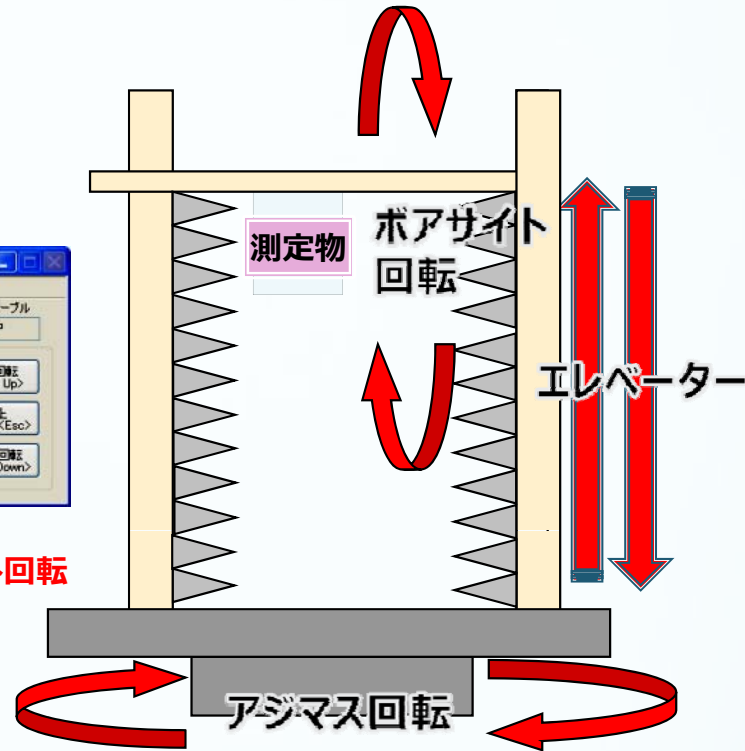

### アンテナ測定用ポジショナ オプション

#### 制御部

制御軸を追加することができます。

垂直移動/水平移動/偏波切替/ボアサイト回転/サテライト回転

### Controller Azimuth + Elevator

### Controller Satellite rotation + Azimuth