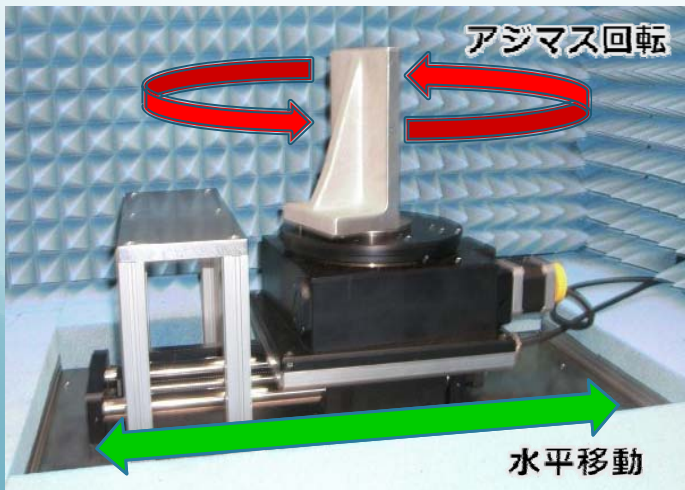

### アンテナ測定用ポジショナ オプション

#### 制御部

制御軸を追加することができます。

垂直移動/水平移動/偏波切替/ボアサイト回転/サテライト回転

### Controller Azimuth + Elevator