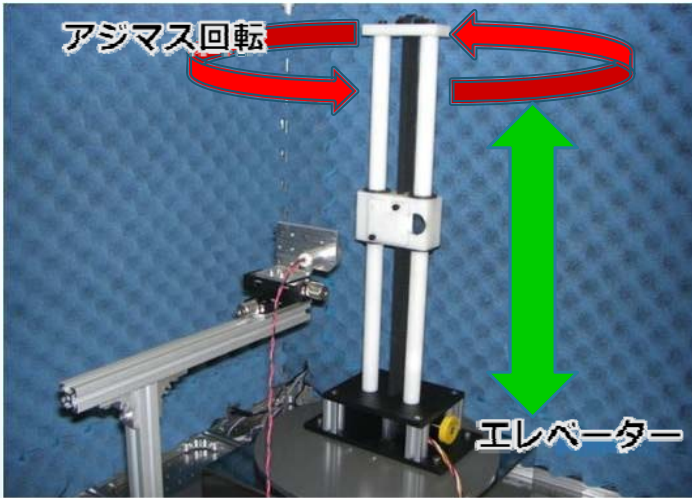

### アンテナ測定用ポジショナ オプション

#### 制御部

制御軸を追加することができます。

垂直移動/水平移動/偏波切替/ボアサイト回転/サテライト回転